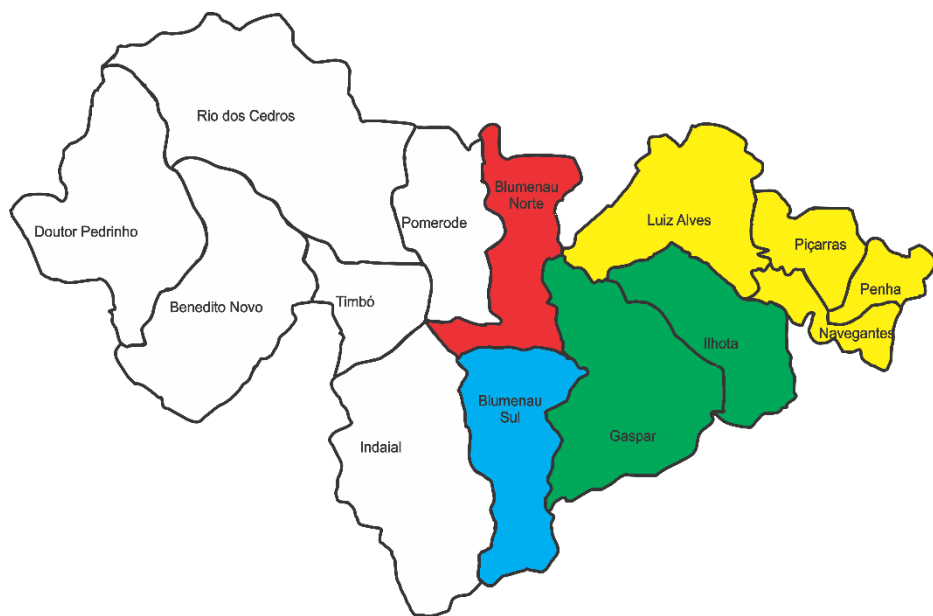

MUNICÍPIOS DA DIOCESE DE BLUMENAU